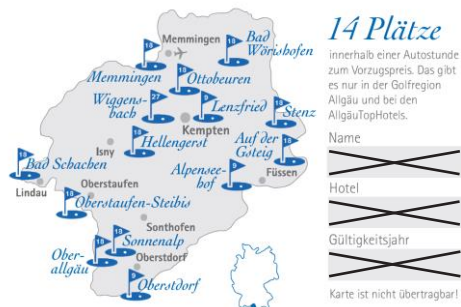

**TOPHOTELS
HOTELS**

AllgäuGolfPass 2019

Für alle golfenden Gäste der AllgäuTopHotels & AllgäuHotels gibt es bei Ankunft kostenfrei den AllgäuGolfPass. Der Inhaber des Passes erhält auf den folgenden vierzehn Plätzen 15% Ermäßigung auf die jeweils gültige GreenFee:

14 Plätze

Name

Hotel

Gültigkeitsjahr

Karte ist nicht übertragbar!

1 Kempten www.golfzentrumkempten.de	Lenzfried 0831.5129550
2 Wiggensbach www.golf-wiggensbach.com	Waldegg 08370.93073
3 Ofterschwang www.golfresort-sonnenalp.de	Sonnenalp 08321.272181
4 Bolsterlang www.golfresort-sonnenalp.de	Oberallgäu 08326.3859410
5 Lechbruck am See www.aufdergsteig.de	Auf der Gsteig 08862.987750
6 Ottobeuren www.aglc.de	Ottobeuren 08332.92510
7 Weitnau-Hellengerst www.golf-allgaeu.de	Hellengerst 08378.920014
8 Bad Wörishofen www.gc-bw.de	Bad Wörishofen 08346.777
9 Nesselwang www.golf-alpenseehof.de	Golfanlage Alpenseehof 08361.925835
10 Bernbeuren www.golfplatz-stenz.de	Stenz 08860.582
11 Lindau www.gc-lindau-bad-schachen.de	Bad Schachen 08382.96170
12 Oberstaufen www.golf-oberstaufen.de	Steibis 08386.8529
13 Memmingen www.golfclub-memmingen.de	Memmingen 08331.71016
14 Oberstdorf www.golfclub-oberstdorf.de	Oberstdorf 08322.2859

WE erst ab 13 Uhr gültig